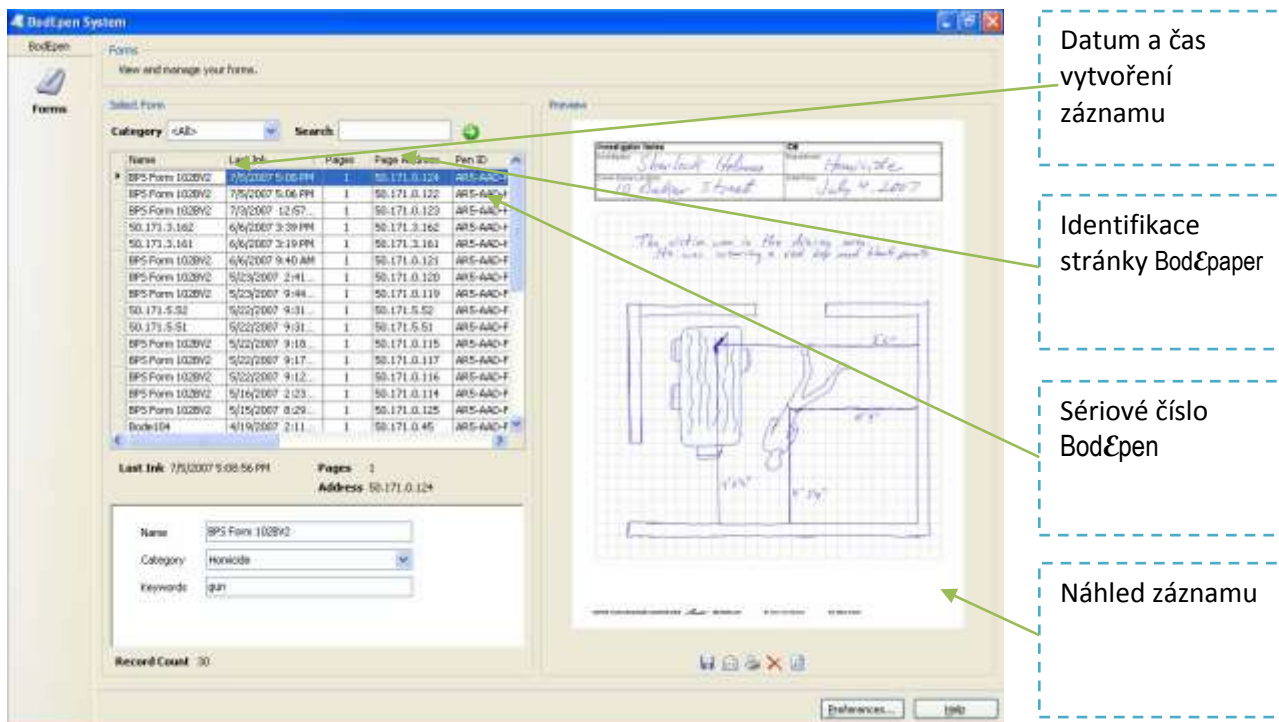

Časté dotazy

Může být digitální pero BodEpen použito na více druhů formulářů? **ANO.**

Může být na jednom formuláři použito více digitálních per? **ANO**

Může se formulář později aktualizovat? **ANO**

Může více uživatelů sdílet stejný formulář? **ANO**, pokud jsou data přenášena pod stejným uživatelským jménem.

Může větší počet uživatelů na různých počítačích sdílet stejný formulář?

NE, všechny soubory BodEpen jsou explicitně uloženy v systémových adresářích uživatele.

Provádí digitální pero záznam textu, když je používáno na normálním papíře?

NE, na normálním papíře se chová jako normální inkoustové pero.

Jak se pero dobíjí?

Vložením do dobíjecí kolíčky připojení pomocí **USB** k počítači.

Produkt	Množství	Kat. číslo	Cena bez DPH
BodEpen System	NA	P01D41	23 000 Kč
Speciální papír BodEpaper	Min. 100 ks	P01D50	Na dotaz

Výhradním distributorem systému BodEpen v ČR a na Slovensku je Forezní DNA servis, s.r.o.

DNA.com.cz

Forezní DNA servis, s.r.o.

Nad Štolou 18, 170 00 Praha 7

GSM.: +420 731 503 250

Tel/fax: +420 233 931 123

e-mail: info@DNA.com.cz

web: http://DNA.com.cz